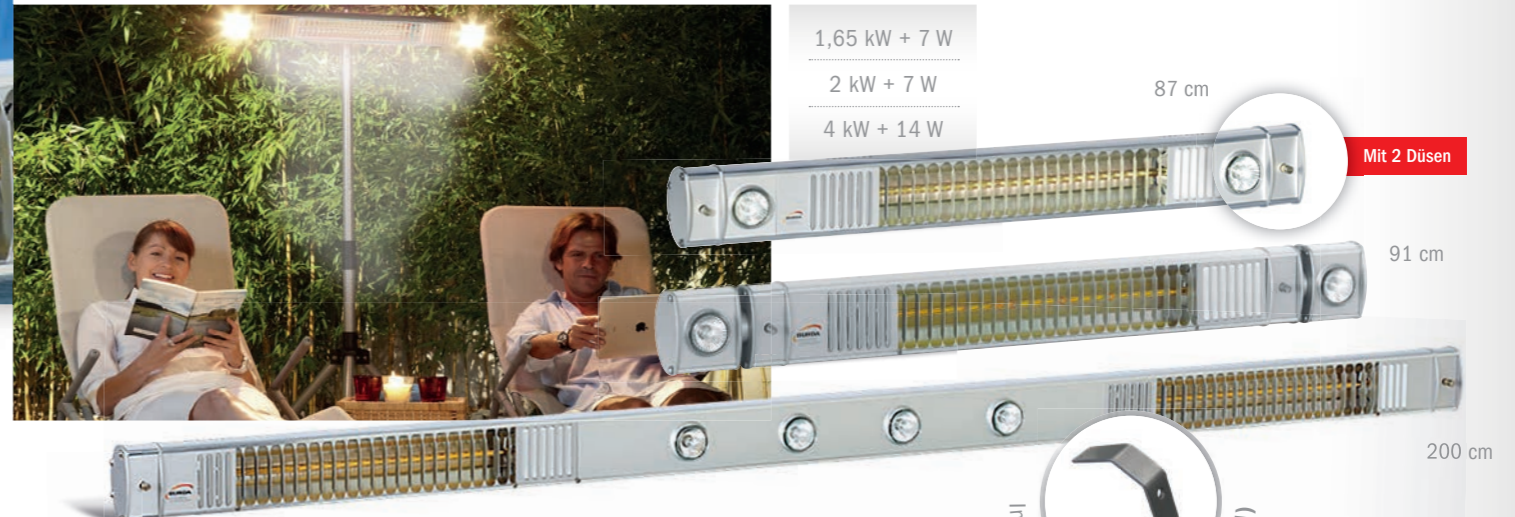

1,65 kW + 7 W
2 kW + 7 W
4 kW + 14 W

87 cm

Mit 2 Düsen

91 cm

200 cm

PERFECTCLIME® TERM2000 L&H IP65

ULTRA LOW GLARE | LIGHT | Wasserdicht

Inklusive Befestigungsbügel (L-Bügel)

LEISTUNG (in Watt)	MATERIAL/FARBE	CODE	EAN	IP ANGABE	ABMESSUNGEN (B x H x T in cm)	GEWICHT (in g)	KABEL	STROMANSCHLUSS
1650 + 7	Silber	UPCRLH1765F2	4260051484563	IP65	87 x 9,5 x 12,5	4050	2 m 5-adrig 1,5 mm², Aderendhülsen	2/N/PE ~ 230 V/50 Hz
2000 + 7	Silber	UPCRLH2165F2	4260051484594	IP65	87 x 9,5 x 12,5	4050	2 m 5-adrig 1,5 mm², Aderendhülsen	2/N/PE ~ 230 V/50 Hz
1650 + 7	Silber	UPCRLH17652	4260051484556	IP65	91 x 9,5 x 12,5	4050	2 m 5-adrig 1,5 mm², Aderendhülsen	2/N/PE ~ 230 V/50 Hz
2000 + 7	Silber	UPCRLH21652	4260051484570	IP65	91 x 9,5 x 12,5	4050	2 m 5-adrig 1,5 mm², Aderendhülsen	2/N/PE ~ 230 V/50 Hz
2 x 2000 + 14	Silber	UPCRLH42652	4260051484624	IP65	200 x 9,5 x 12,5	7700	2 m 5-adrig 2,5 mm², Aderendhülsen	3/N/PE ~ 400 V 50 Hz

PERFECTCLIME®