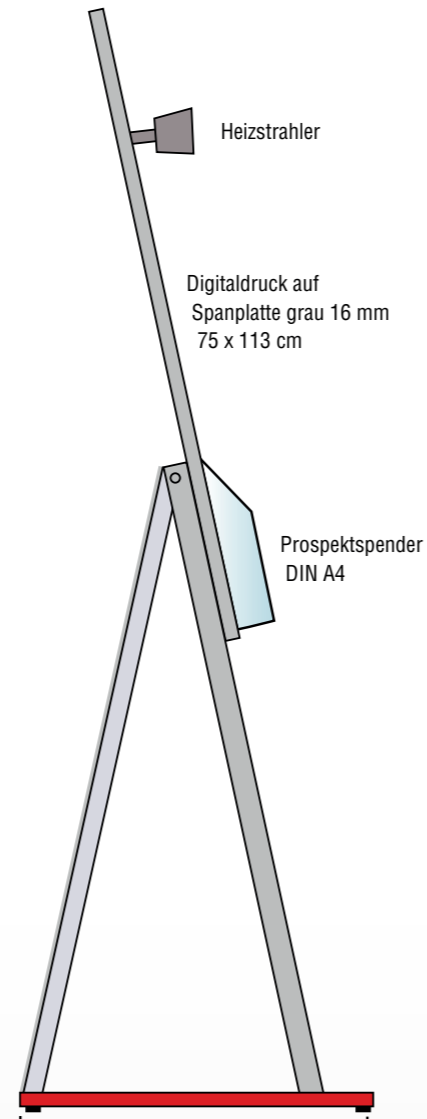

CODE

BHPFG

EAN

4260409690790

Gerne beraten wir Sie
über Ausstattungs- und
Sprachvarianten
+49 6173/324 24 0

BEGEISTERN SIE MIT DEN INNOVATIVEN INFRAROT-HEIZSTRAHLERN VON BURDA!

Überzeugen Sie Ihre Kunden mit intelligenter Wohlfühlwärme auf Knopfdruck. Mit dem neuen cleveren Display lenken Sie die Aufmerksamkeit Ihrer Kunden auf unsere innovativen Heizstrahler. Die enorme Leistungsfähigkeit und hohe Wärmeleistung sind "LIVE IN ACTION" sofort spürbar.