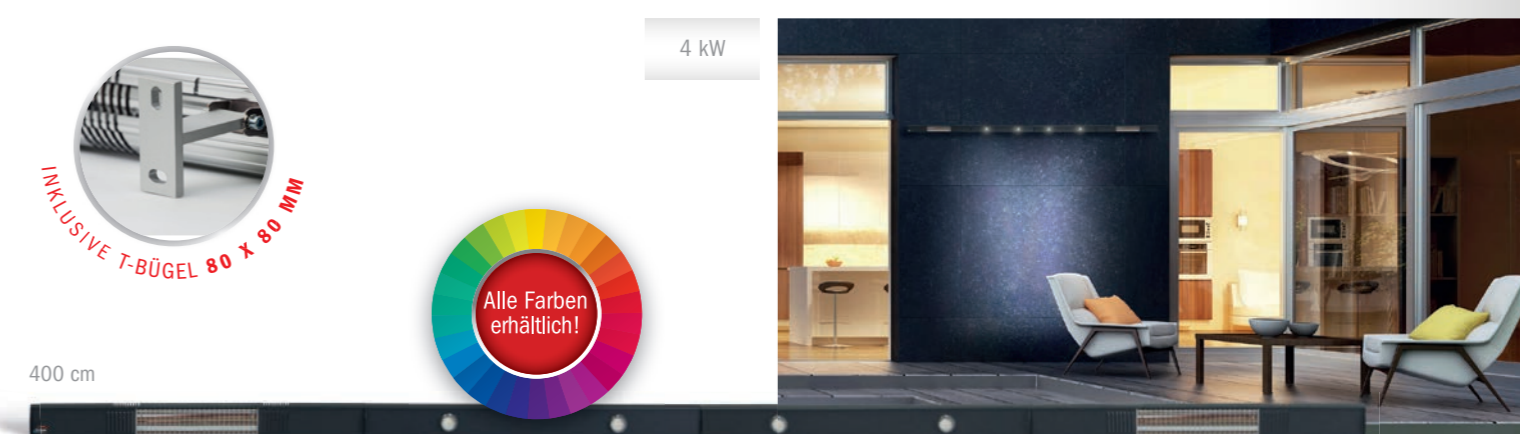

MSET 4.2 = M2 + M1 + M1 + M2
2 x LED + 2 x Heizstrahler

LEISTUNG (in Watt)	MATERIAL/FARBE	CODE	EAN	IP ANGABE	ABMESSUNGEN (B x H x T in cm)	GEWICHT (in g)	KABEL	STROM-ANSCHLUSS
4.000 + 14	Weiß	MSET4.2 9010	4260409692732	IP65	400 x 9,5 x 12,5	9400	1 m 5-adrig 1,5 mm² Wieland Stecker	3/N/PE ~ 400 (3N) V 50 Hz
4.000 + 14	Schwarz	MSET4.2 9005	4260409692749	IP65	400 x 9,5 x 12,5	9400	1 m 5-adrig 1,5 mm² Wieland Stecker	3/N/PE ~ 400 (3N) V 50 Hz
4.000 + 14	Anthrazit	MSET4.2 7016	4260409692763	IP65	400 x 9,5 x 12,5	9400	1 m 5-adrig 1,5 mm² Wieland Stecker	3/N/PE ~ 400 (3N) V 50 Hz

MODULAR