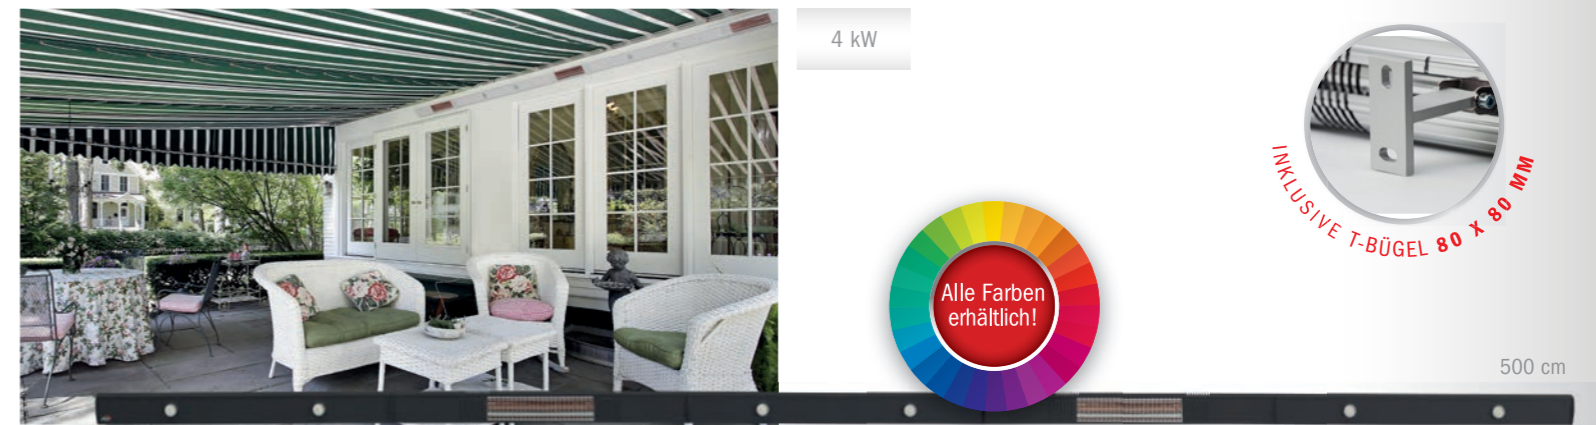

MSET 5.1 = M1 + M2 + M1 + M2 + M1
3 x LED + 2 x Heizstrahler

LEISTUNG (in Watt)	MATERIAL/FARBE	CODE	EAN	IP ANGABE	ABMESSUNGEN (B x H x T in cm)	GEWICHT (in g)	KABEL	STROM-ANSCHLUSS
4.000 + 21	Weiß	MSET5.1 9010	4260409692770	IP65	500 x 9,5 x 12,5	11800	1 m 5-adrig 1,5 mm² Wieland Stecker	3/N/PE ~ 400 (3N) V 50 Hz
4.000 + 21	Schwarz	MSET5.1 9005	4260409692787	IP65	500 x 9,5 x 12,5	11800	1 m 5-adrig 1,5 mm² Wieland Stecker	3/N/PE ~ 400 (3N) V 50 Hz
4.000 + 21	Anthrazit	MSET5.1 7016	4260409692800	IP65	500 x 9,5 x 12,5	11800	1 m 5-adrig 1,5 mm² Wieland Stecker	3/N/PE ~ 400 (3N) V 50 Hz