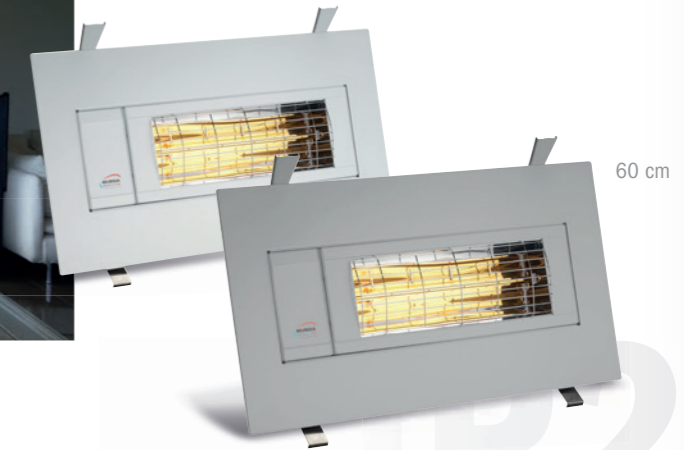

SMART OUTDOOR

Die SMART-Serie beinhaltet unkomplizierte, kompakte Infrarotheizstrahler, die an die Wand, unter die Decke und auf einem Stativ montiert werden können oder als Standheizstrahler (SMART TOWER) bzw. Decken- und Wandeinbaumodell (SMART FRAME) angenehme Sofortwärme in allen geschützten Außenbereichen schenken. Alle SMART-Modelle sind mit lichtreduzierten LOW GLARE-Röhren mit einer Betriebsdauer von bis zu 5.000 Stunden ausgestattet. Sie haben die Auswahl zwischen den Standardfarben Weiß, Schwarz oder Silber.

EINSATZBEREICHE

In allen privaten, gewerblichen, öffentlichen, gastronomischen oder industriellen Außenbereichen

- 1,5 kW
- 2 kW
- 3 kW
- 4 kW
- 6 kW

SMART IP24 & SMART MULTI IP24

Erhältlich und kombinierbar mit:

Optional mit Schalter: SMART S IP24