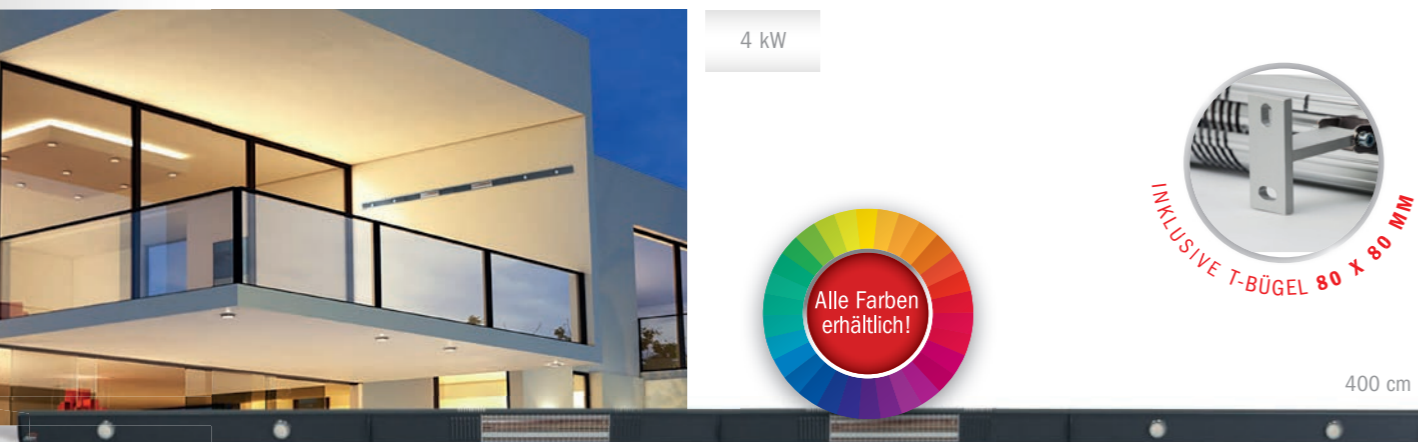

MSET 4.1 = M1 + M2 + M2 + M1
2 x LED + 2 x Heizstrahler

LEISTUNG (in Watt)	MATERIAL/FARBE	CODE	EAN	IP ANGABE	ABMESSUNGEN (B x H x T in cm)	GEWICHT (in g)	KABEL	STROM-ANSCHLUSS
4000 + 14	Weiß	MSET4.1 9010	4260409692695	IP65	400 x 9,5 x 12,5	9400	1 m 5-adrig 1,5 mm² Wieland Stecker	3/N/PE ~ 400 (3N) V 50 Hz
4000 + 14	Schwarz	MSET4.1 9005	4260409692701	IP65	400 x 9,5 x 12,5	9400	1 m 5-adrig 1,5 mm² Wieland Stecker	3/N/PE ~ 400 (3N) V 50 Hz
4000 + 14	Anthrazit	MSET4.1 7016	4260409692725	IP65	400 x 9,5 x 12,5	9400	1 m 5-adrig 1,5 mm² Wieland Stecker	3/N/PE ~ 400 (3N) V 50 Hz