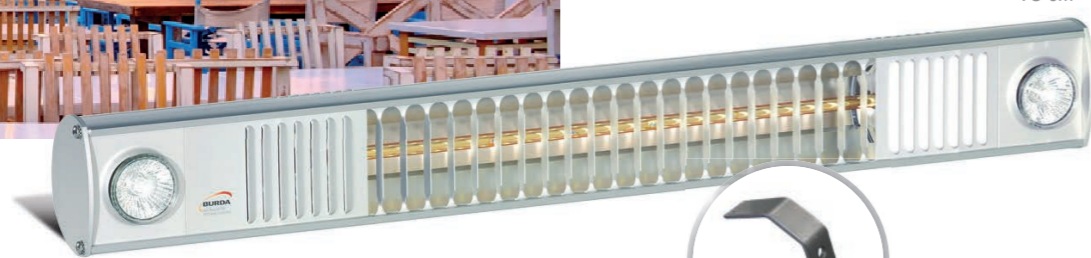

EINSATZBEREICHE

In allen privaten, gewerblichen, öffentlichen, gastronomischen oder industriellen Außenbereichen

ULTRA LOW GLARE

1,65 kW + 7 W (LEDs)

2,0 kW + 7 W (LEDs)

78 cm

TERM2000 L&H FIX IP65 LED

Erhältlich und kombinierbar mit: