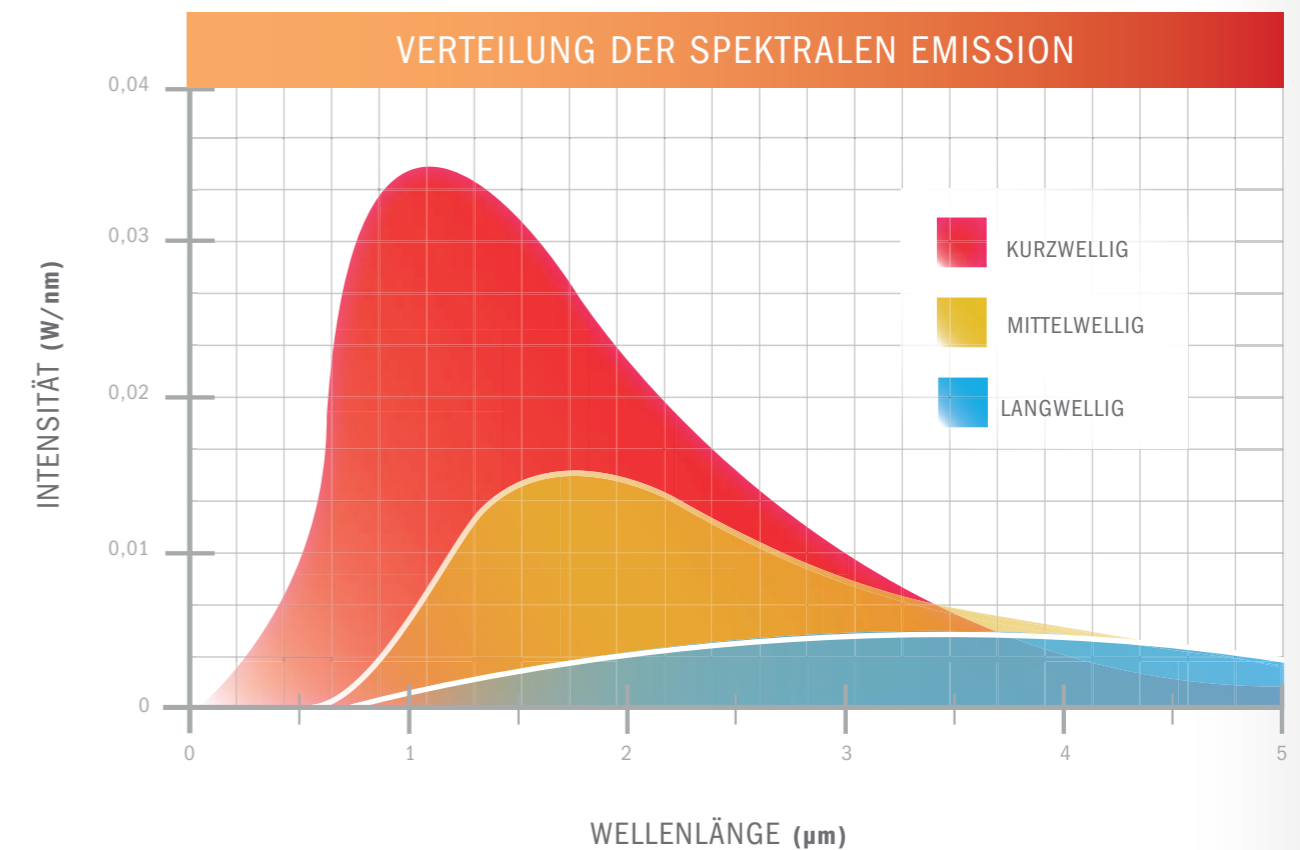

KERZENSCHEN-ATMOSPHÄRE MIT LOW GLARE UND ULTRA LOW GLARE-RÖHREN

In unseren Infrarotheizstrahlern sind langlebige Röhren mit LOW GLARE (SMART-Serie) und ULTRA LOW GLARE (TERM2000-Serie) Technologie verbaut. Damit ist es uns gelungen, das in der Infrarottechnologie unverzichtbare rote Licht noch weiter zu dimmen und den Blendeffekt der Röhre deutlich zu reduzieren. Durch eine spezielle Beschichtung der Heizröhre außen und innen wird die Lichtabstrahlung des Strahlers um bis zu 80% reduziert. Dadurch entsteht eine weiche Lichtquelle, die bestehende Ambientebeleuchtungen von Terrassen, Balkonen und anderen Bereichen nicht beeinflusst.

LOW GLARE und ULTRA LOW GLARE Produkte von BURDA PERFECTCLIME® bieten eine überzeugende Kombination aus der effektiven Heizleistung der Infrarot-Kurzwellentechnologie und dem idealen Licht für eine angenehme Kerzenschein-Atmosphäre.