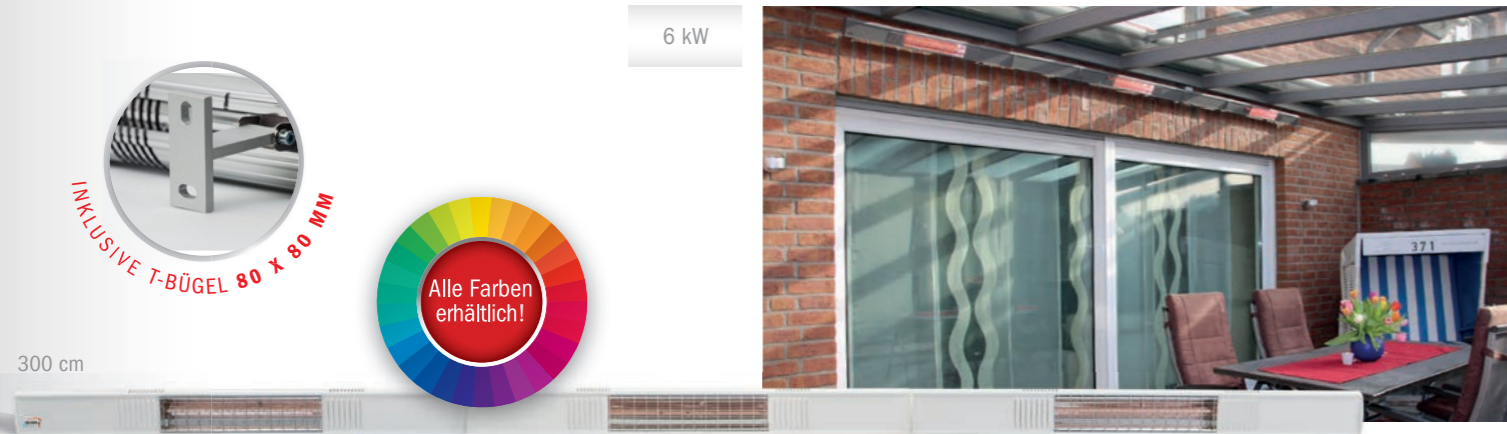

IP65

MODULAR

4 kW

300 cm

MSET 3.2 = M2 + M1 + M2

1 x LED + 2 x Heizstrahler

LEISTUNG (in Watt)	MATERIAL/FARBE	CODE	EAN	IP ANGABE	ABMESSUNGEN (B x H x T in cm)	GEWICHT (in g)	KABEL	STROM-ANSCHLUSS
4000 + 7	Weiß	MSET3.2 9010	4260409691858	IP65	300 x 9,5 x 12,5	7000	1 m 5-adrig 1,5 mm ² Wieland Stecker	3/N/PE ~ 400 (3N) V 50 Hz
4000 + 7	Schwarz	MSET3.2 9005	4260409692848	IP65	300 x 9,5 x 12,5	7000	1 m 5-adrig 1,5 mm ² Wieland Stecker	3/N/PE ~ 400 (3N) V 50 Hz
4000 + 7	Anthrazit	MSET3.2 7016	4260409691872	IP65	300 x 9,5 x 12,5	7000	1 m 5-adrig 1,5 mm ² Wieland Stecker	3/N/PE ~ 400 (3N) V 50 Hz